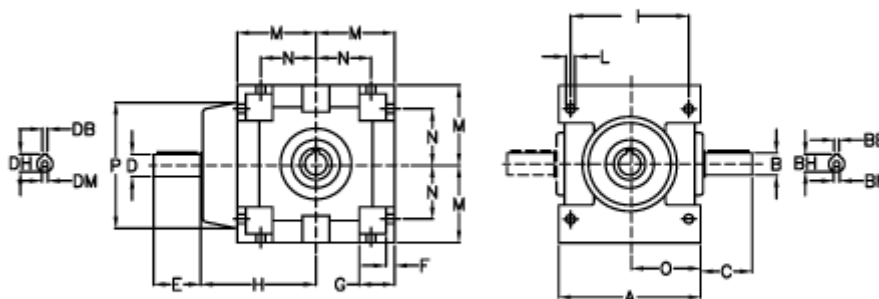

Varenummer: 2944038007200
 Beskrivelse: Vinkelgear RAN 38SB $i=7,7$

Mål

A	= 210	DB $i \geq 2$	= 8	E $i \geq 2$	= 60	O	= 105
BB H7	= 10	D h6 $i=1$	= 38	F	= 15	P f7	= 190
Betegnelse	= RAN 38	D h6 $i \geq 2$	= 28	G	= 60	Vægt (kg)	= 38.5
BH	= 41.0	DH $i=1$	= 41.0	H	= 170		
B h6	= 38	DH $i \geq 2$	= 31.0	I	= 175		
BM	= M12	DM $i=1$	= M12	L	= 14.0		
C	= 80	DM $i \geq 2$	= M10	M	= 120		
DB $i=1$	= 10	E $i=1$	= 80	N	= 85		